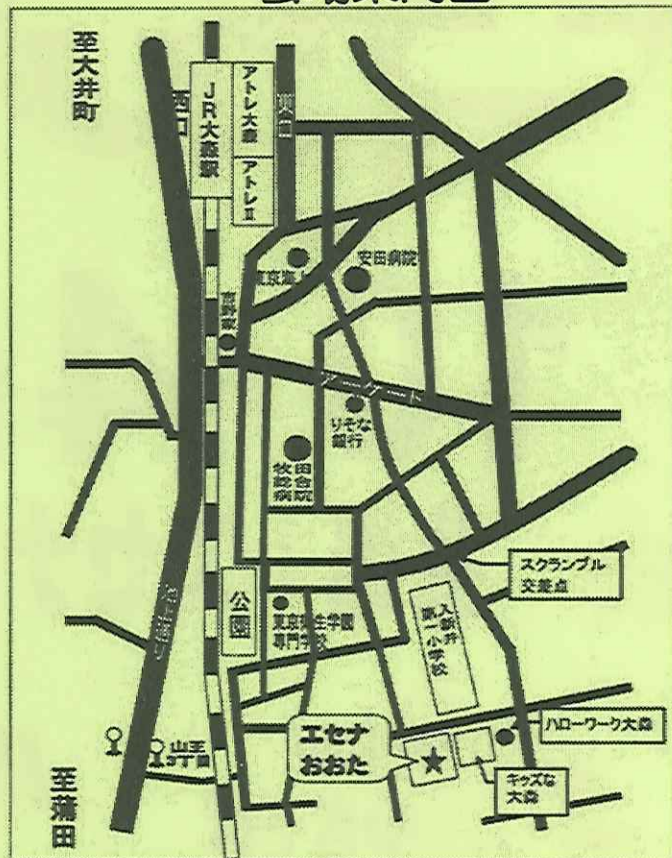

フラワー  
アレンジメント

うどん

ダンス

大正琴

おにぎり

主催：大田区立男女平等推進センター「エセナおおた」 共催：大田区  
この事業は NPO 法人男女共同参画おおたが区の補助を受けて実施しています。

## 会場案内図

JR京浜東北線 大森駅より徒歩3分  
駐車場はありません。