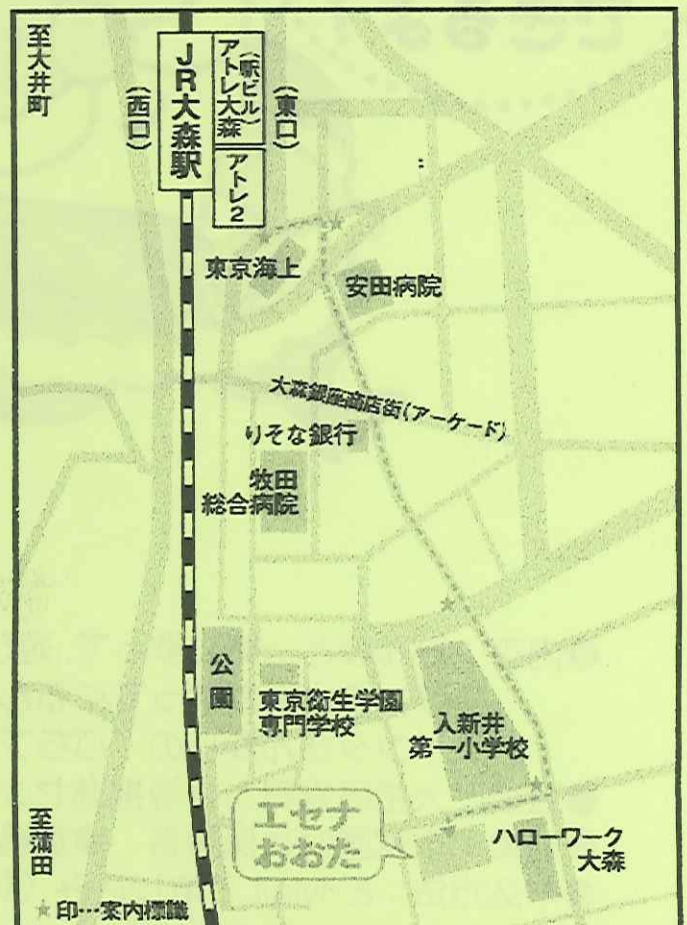

●主催・問合せ先

大田区立男女平等推進センター

「エセナおおた」

〒143-0016 大田区大森北 4-16-4

TEL: 03-3766-4586 FAX: 03-5764-0604

E-Mail: [escena@escenaota.jp](mailto:escena@escenaota.jp)

●共催 大田区

●JR大森駅から徒歩8分。駐車場はありません。