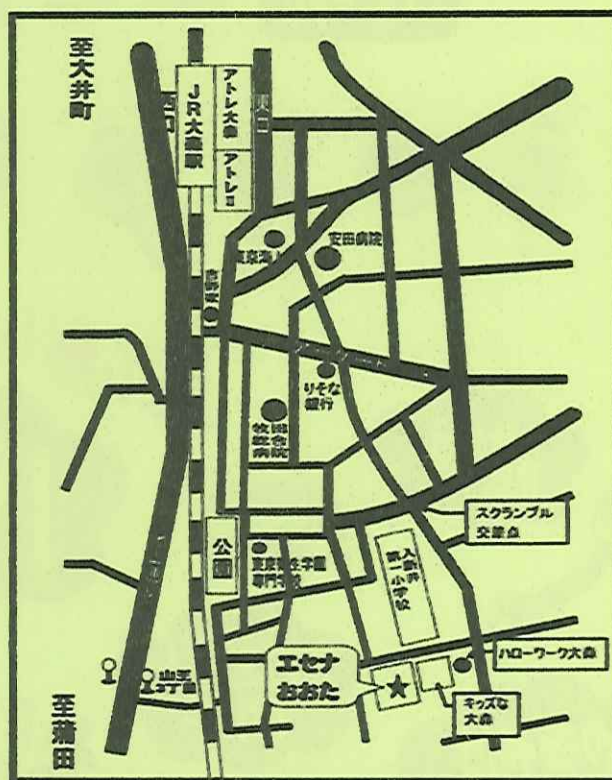

エセナフェスタ

2008

10月5日(日) 10:00~18:00

会場 エセナおおた (大森駅から徒歩8分)

掘出し物いっぱい!

雑貨 (Illustration: brush) | 雑貨 (Illustration: cup and saucer) | バザー (Illustration: banyo) | マジック (Illustration: magic wand) |
 やきそば (Illustration: yakisoba) | みたらし団子 (Illustration: Mitarashi dango) | アートカー (Illustration: cake) | おにぎり (Illustration: onigiri) |
 うた (Illustration: harmonica) | 大正琴 (Illustration: shamisen) | コーラス (Illustration: choir) | 印づくり (Illustration: woman) |

主催: 大田区立男女平等推進センター「エセナおおた」 共催: 大田区
この事業は NPO 法人男女共同参画おおたが区の補助を受けて実施しています。

参加団体紹介 ～エセナフェスタを彩る主役たち～

- アートフラワーの会 ●アフリカ・旧ザイール支援の会 ●天津洋子
- 井伊きみよとなっちゃん ●いりあらいおはなし会 ●一墨会
- エセナ味楽留 ●折りがみ広場 ●カフェおひさま ●玉水会
- グルッポ・スピラーレ ●サロン・ド・マンドリーノ ●さわかぜ
- 新日本婦人の会大田支部 ●女声合唱団やまびこ
- 女声コーラスるり ●城南奇術愛好会 ●大正琴(琴伝流)
- ダンスサークル・プロムナード
- てん刻長月会
- 東京第四友の会
- バイオレット
- 花笑み ●ハッピーハーモニー
- 華の会 ●ハーモニカ・エコー
- ひまわりパレット
- ふえみねっと・おおた
- フレンズダンスサークル
- 藤井美春 ●もめんの花すみれ会
- もめんの花ひまわり
- モダン手描染友の会
- RDリリース (順不同)

会場案内

JR京浜東北線 大森駅より徒歩8分
駐車場はありません。

問合せ先／大田区立男女平等推進センター「エセナおおた」

〒143-0016 東京都大田区大森北4-16-4

TEL : 03-3766-4586 FAX : 03-5764-0604

E-Mail : escena@escenaota.jp