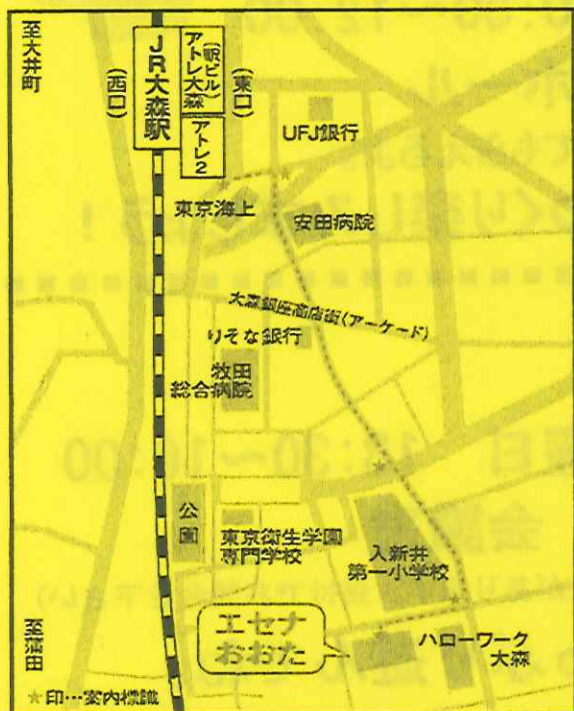

## おはなしのかい

毎週水曜日 15:30~16:00

3階 子ども室

おはなしや紙芝居を

たくさん楽しもう!

Welcome!

# ぴよたまクラブ

「エセナおおた」に親子で楽しめるクラブができました！！  
どなたでも自由に無料で参加できます。

★印…案内標識  
\*JR大森駅から徒歩8分。駐車場はありません。

みんなで遊びに来てね！！

くわしくは、裏面へ

♪ 会場：大田区大森北 4 - 16 - 4

「エセナおおた」

♪ 直接、会場へお越しください。♪♪無料です♪♪