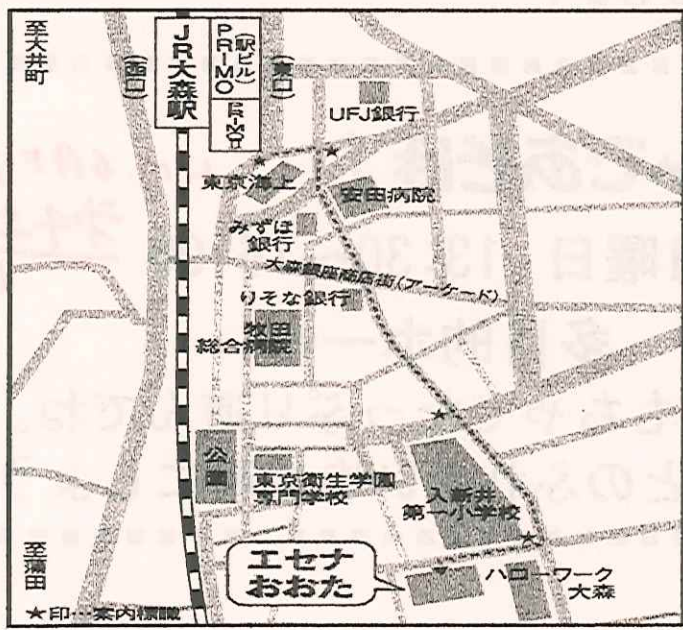

おはなしや紙芝居を

たくさん楽しもう!

Welcome!

ぴよたまクラブ

「エセナおおた」にみんなで楽しめるクラブができました！！
どなたでも自由に無料で参加できます。
ぜひあそびにきてください！！

★印…案内標識
●JR大森駅から徒歩8分。駐車場はありません。

詳しくは裏面へ

♪ **会場:大田区大森北 4-16-4**
エセナおおた1階 研修コーナー or 3階 多目的ホール
直接、会場へお越しください。♪♪無料です♪♪