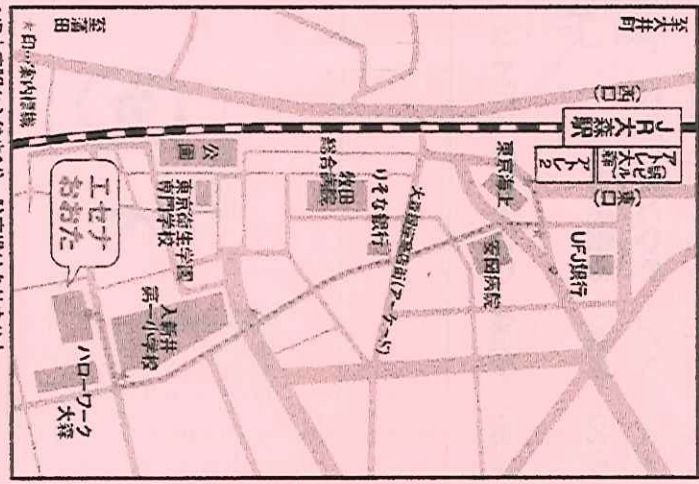

●JR大森駅から徒歩8分。駐車場はありません。

主催／大田区立男女平等推進センター 「エセチおおた」
 〒143-0016 東京都大田区大森北 4-16-4
 TEL 03-3766-4586 FAX 03-5764-0604
 HP URL <http://escenaota.jp>
 共催／大田区

*この事業は NPO 法人男女共同参画おおたが区の補助を受けて実施しています。

年に一度の楽しいお祭り!
エセチエヌタ
 2006