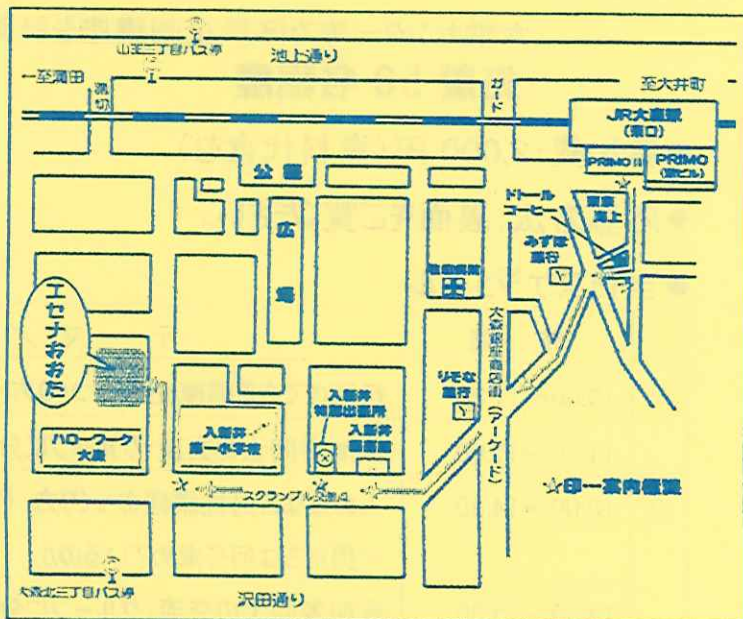

〒143-0016

東京都大田区大森北 4-16-4 エセナおた

TEL: 03-3766-4586

FAX: 03-5764-0604

E-Mail: info@escenaota.jp

HP URL: http://www.escenaota.jp/

JR京浜東北線「大森駅」東口下車 徒歩8分
駐車場はありません。